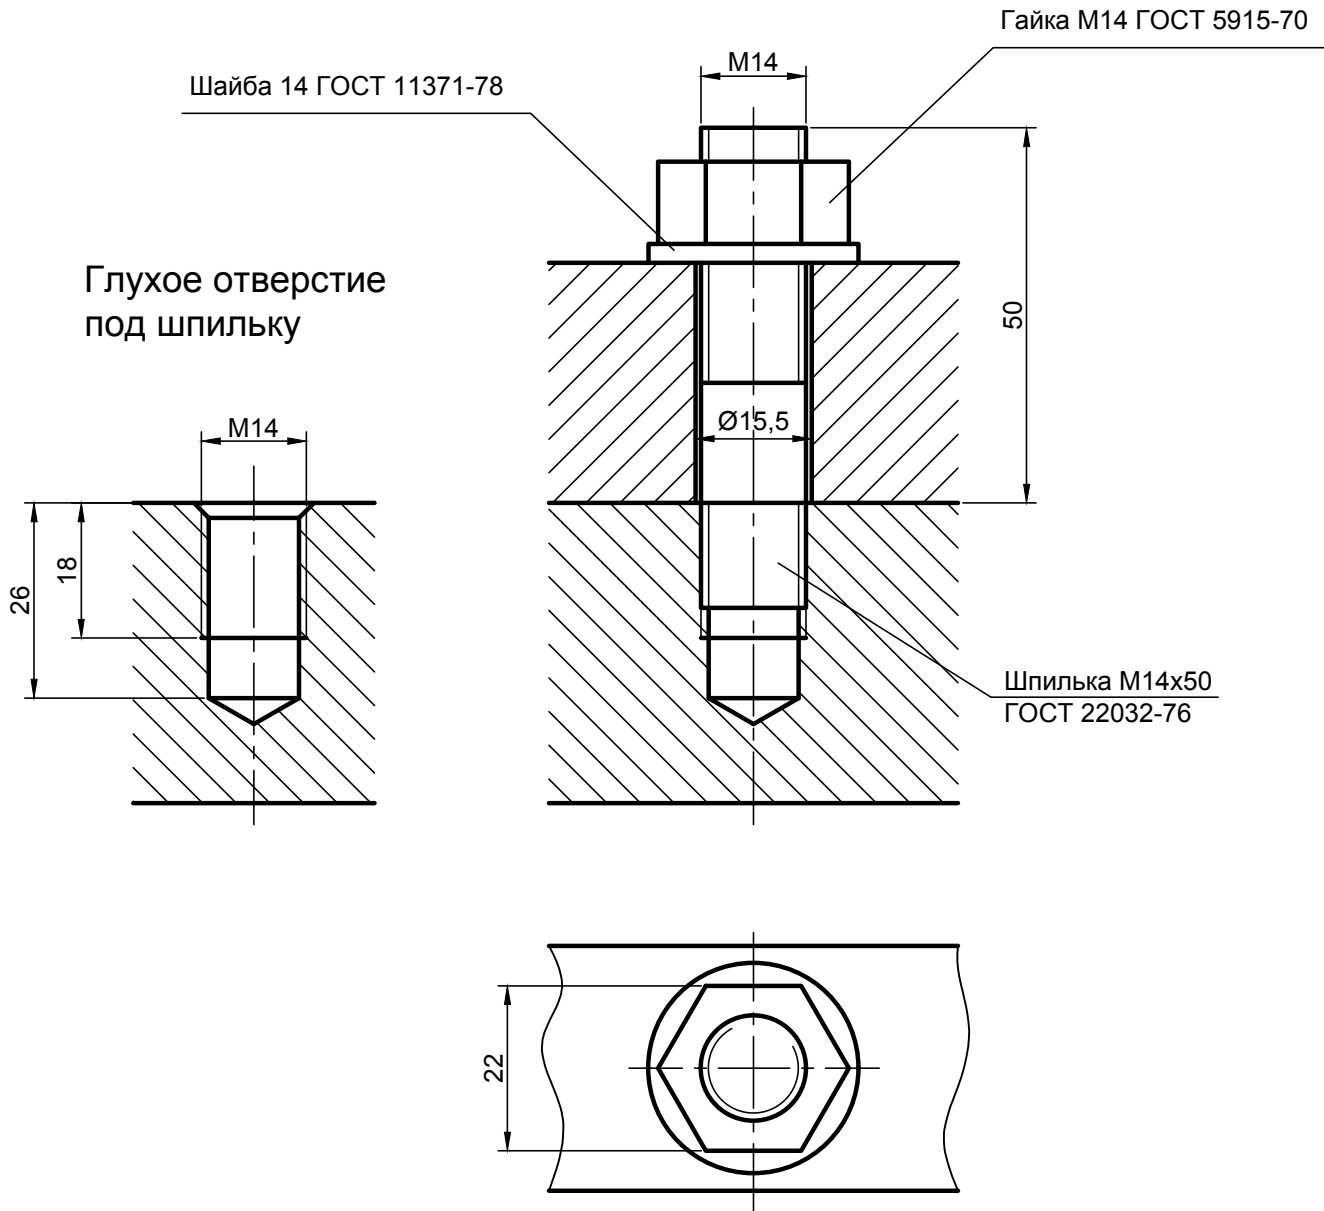

МИФТ.ХХХХХХХ.ХХ2 СБ

МИФТ.ХХХХХХХ.ХХ2 СБ

Изм	Лист	№ докум.	Подп.	Дата	Шпильчное соединение	Лит.	Масса	Масштаб
Разраб.	Харитонов							1:1
Пров.								
Т.контр.						Лист	Листов 1	
Н.контр.						ИДДО		
Утв.					ИД-01135-17			